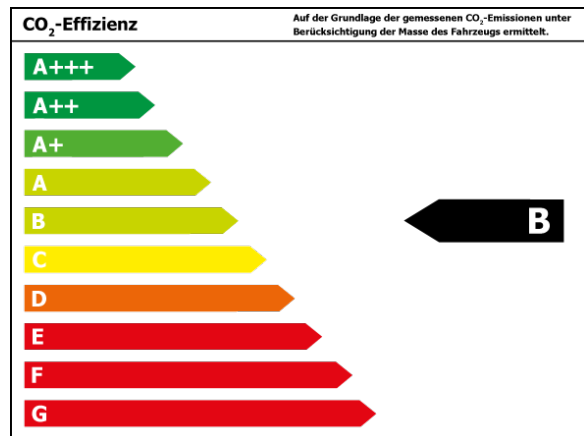

Verbrauch und Emissionen (NEFZ) *

Innerorts* :	8,1 l/100 km
Ausserorts* :	6,1 l/100 km
Kombiniert* :	6,8 l/100 km
CO2-Emission* :	157,0 g/km

Verbrauch und Emissionen (WLTP) *

Kombiniert* :	8,0 l/100 km
CO2-Emission* :	181 g/km