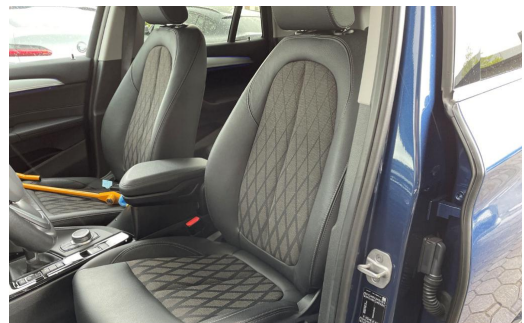

BMW MOTORRAD *Auton* *Scania* PAGO **VOGELSANG AUTOMOBILE**