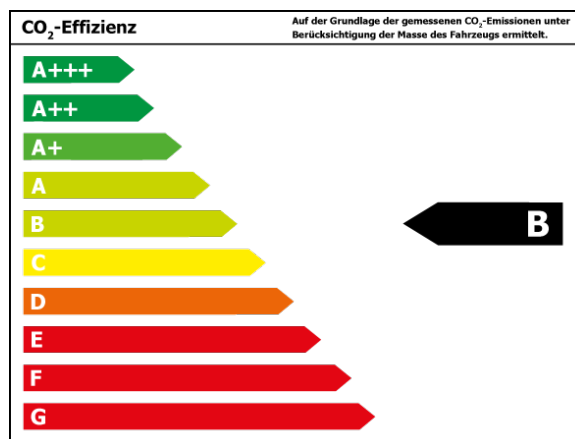

Verbrauch und Emissionen (NEFZ) *

Innerorts* :	8,1 l/100 km
Ausserorts* :	6,1 l/100 km
Kombiniert* :	6,8 l/100 km
CO2-Emission* :	157,0 g/km

Verbrauch und Emissionen (WLTP) *

Kombiniert* :	8,0 l/100 km
CO2-Emission* :	181 g/km