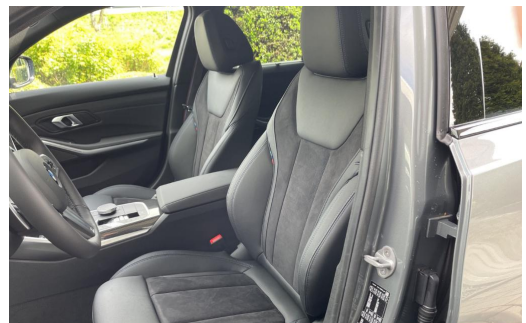

BMW MOTORRAD *Auton* *Scania* PAGO **VOGELSANG AUTOMOBILE**