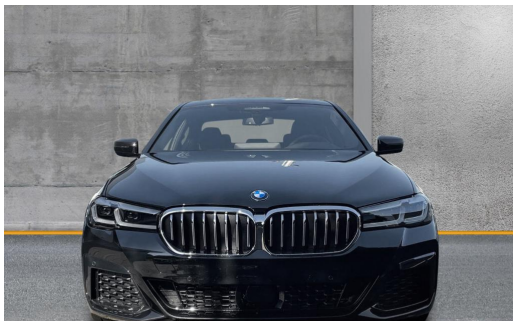

VOGELSANG AUTOMOBILE