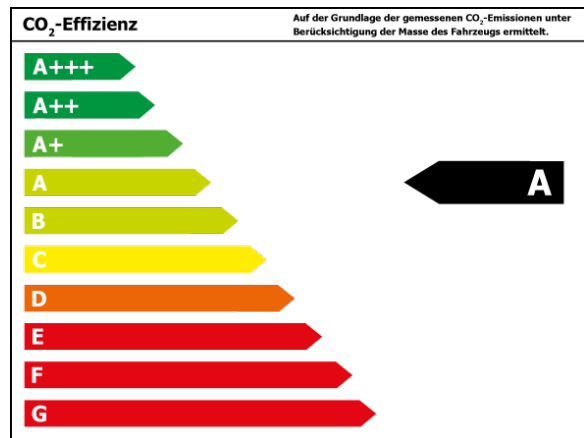

Verbrauch und Emissionen (NEFZ) *

Innerorts* :	6,7 l/100 km
Ausserorts* :	5,5 l/100 km
Kombiniert* :	5,9 l/100 km
CO ₂ -Emission* :	156,0 g/km

Verbrauch und Emissionen (WLTP) *

Kombiniert* :	7,9 l/100 km
CO ₂ -Emission* :	205 g/km