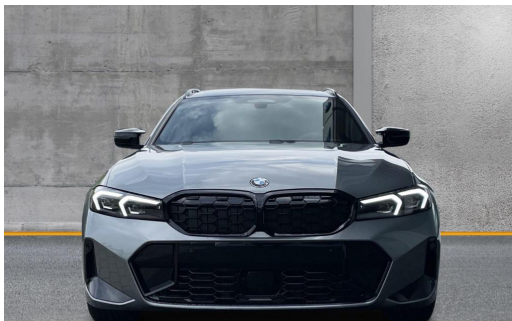

VOGELSANG AUTOMOBILE