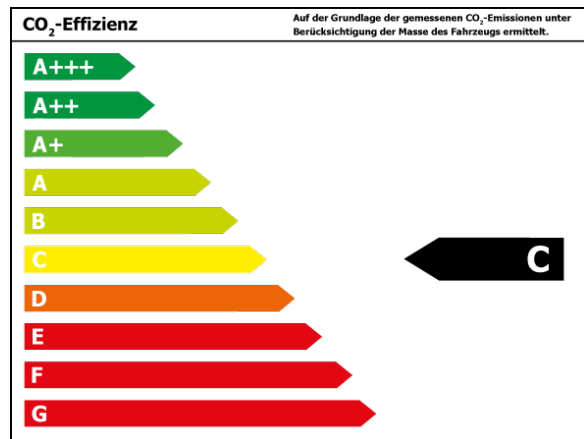

Verbrauch und Emissionen (NEFZ) *

Innerorts* :	6,8 l/100 km
Ausserorts* :	4,5 l/100 km
Kombiniert* :	5,3 l/100 km
CO2-Emission* :	122,0 g/km

Verbrauch und Emissionen (WLTP) *

CO2-Emission* :	0 g/km
-----------------	--------