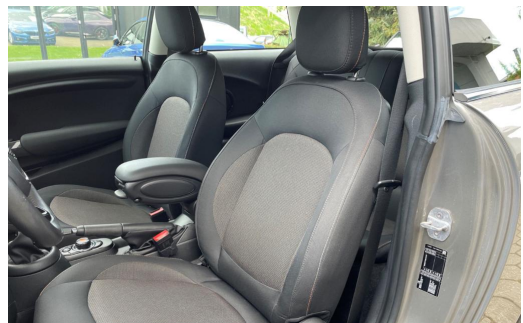

BMW MOTORRAD *Auton* *Scania* *PAAGOD* **VOGELSANG AUTOMOBILE**