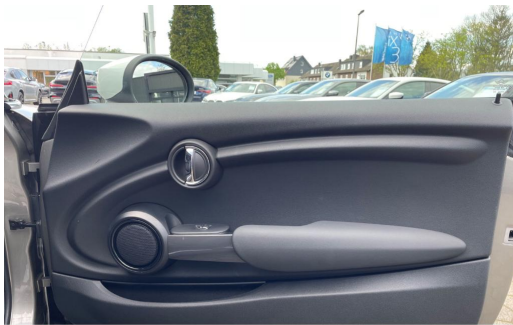

BMW MOTORRAD *Auton* *Scania* *PAAGOD* **VOGELSANG AUTOMOBILE**