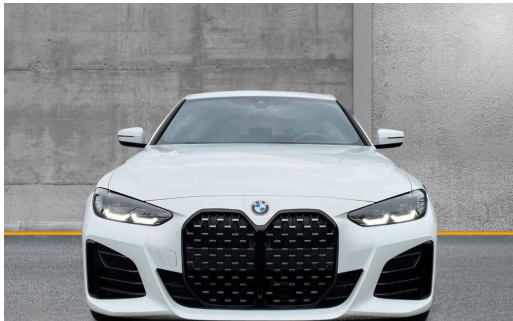

VOGELSANG AUTOMOBILE