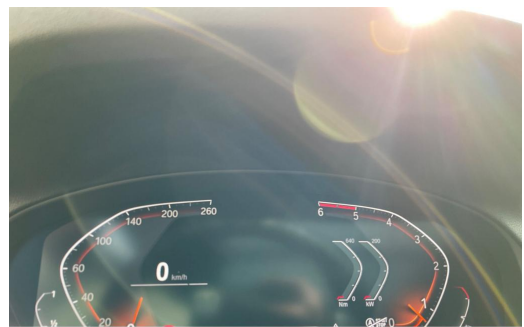

BMW MOTORRAD *Auton* *Scania* PAGO **VOGELSANG AUTOMOBILE**