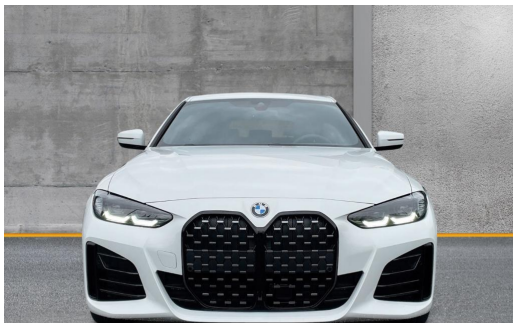

VOGELSANG AUTOMOBILE