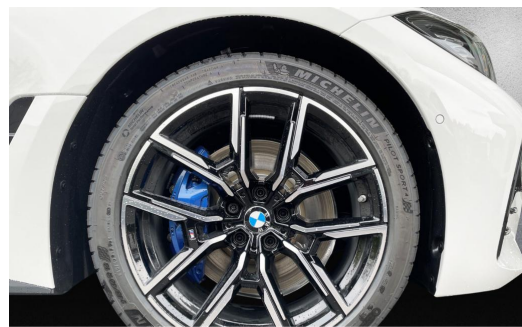

VOGELSANG AUTOMOBILE