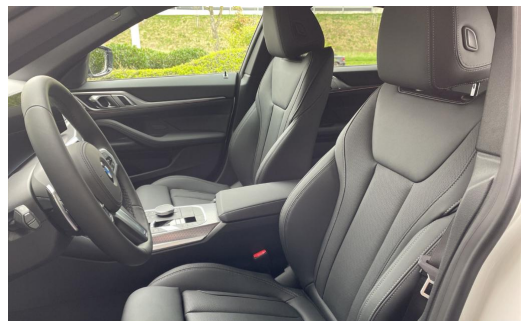

BMW MOTORRAD *Auton* *Scania* PAGO **VOGELSANG AUTOMOBILE**