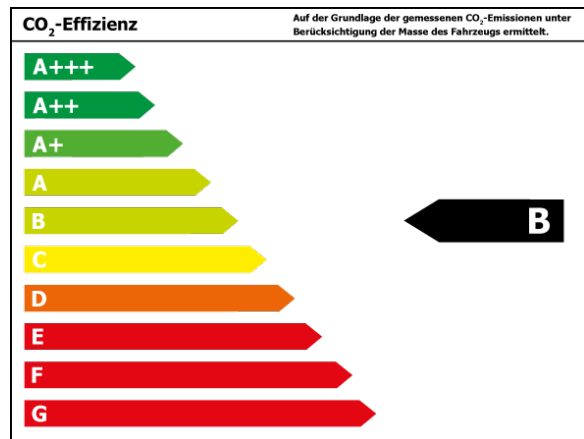

Verbrauch und Emissionen (NEFZ) *

Innerorts* :	6,9 l/100 km
Ausserorts* :	5,3 l/100 km
Kombiniert* :	5,9 l/100 km
CO2-Emission* :	134,0 g/km

Verbrauch und Emissionen (WLTP) *

CO2-Emission* :	0 g/km
-----------------	--------