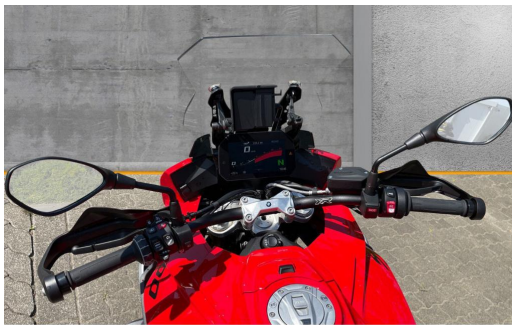

BMW MOTORRAD *Auton* *Scania* PAGO **VOGELSANG AUTOMOBILE**