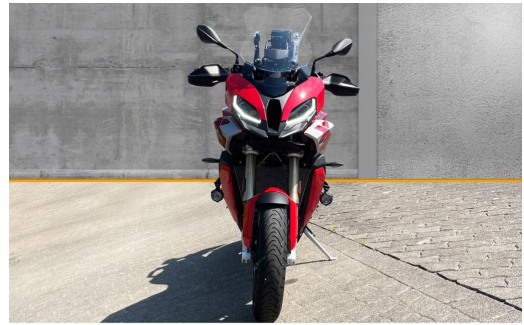

BMW MOTORRAD *Auton* *Scania* PAGO **VOGELSANG AUTOMOBILE**