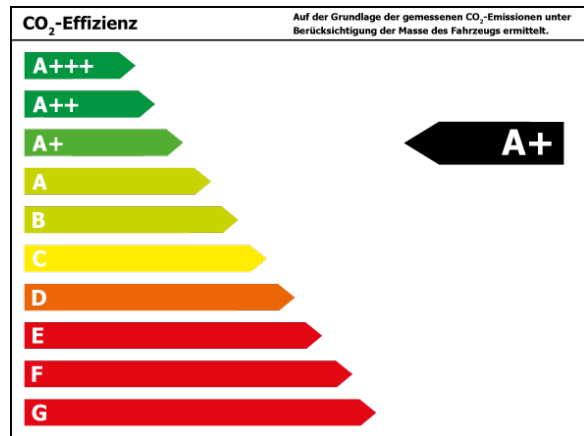

Vogelsang Automobile GmbH & Co. KG - GW

Angebotsnummer: 028505

Ausdruck vom: 19.04.2024

Finanzierungsbeispiel

Fragen Sie nach unseren Finanzierungsangeboten.
Gerne nehmen wir Ihren Gebrauchten in Zahlung !

Bitte beachten Sie, dass bei allen Angaben zum Fahrzeug Irrtümer und Änderungen vorbehalten sind!

Verbrauch

Verbrauch und Emissionen (NEFZ) *

Kombiniert* : 2,1 l/100 km

CO₂-Emission* : 47,0 g/km

Verbrauch und Emissionen (WLTP) *

Kombiniert* : 1,7 l/100 km

CO₂-Emission* : 39 g/km

Stromverbrauch kombiniert* : 27,7 kwh/100 km

1Diese E-Auto spezifischen Informationen werden ohne jegliche Gewähr und Haftung bereitgestellt und sind nicht Bestandteil der Fahrzeugbeschreibung und des Angebotes des inserierenden Autohändlers. Die Datenqualität ist maßgeblich davon abhängig, ob das Fahrzeug eindeutig einem Referenztypen zugeordnet werden kann.

*Weitere Informationen zum offiziellen Kraftstoffverbrauch und den offiziellen spezifischen CO₂-Emissionen neuer Personenkraftwagen können dem 'Leitfaden über den Kraftstoffverbrauch, die CO₂-Emissionen und den Stromverbrauch neuer Personenkraftwagen' entnommen werden, der an allen Verkaufsstellen und bei 'Deutsche Automobil Treuhand GmbH' unter www.dat.de unentgeltlich erhältlich ist.